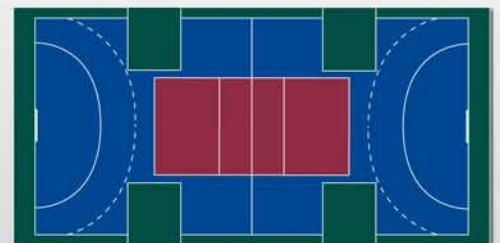

* wydrukowane kolory mogą się nieznacznie różnić od oryginalnych modułów kolorów