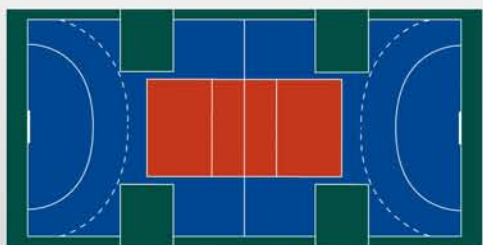

* wydrukowane kolory mogą się nieznacznie różnić od oryginalnych modułów kolorów