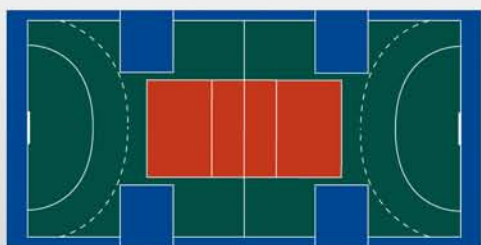

* wydrukowane kolory mogą się nieznacznie różnić od oryginalnych modułów kolorów