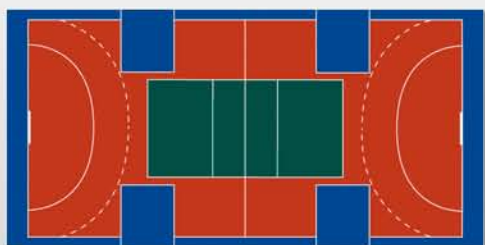

* wydrukowane kolory mogą się nieznacznie różnić od oryginalnych modułów kolorów