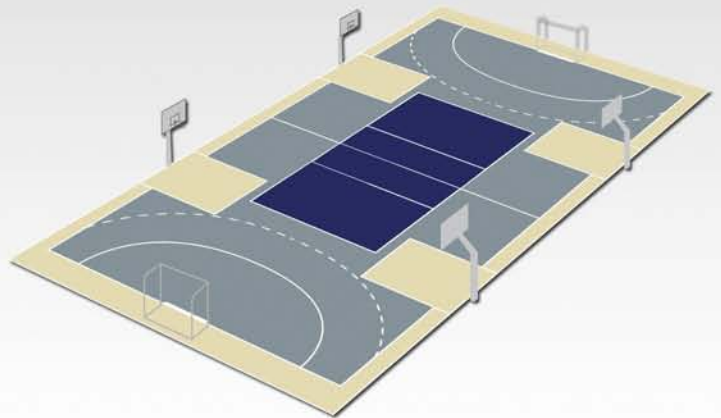

PUR Purple	BRD Bright Red	TTN Titanium	MUS Mustard
SAND Sand	GRY Gray	BLK Black	GRT Granite
DKB Dark Blue	SGR Clover	GRN Green	ERT Earth
STB Steel Blue	RED Brick Red	OBT Tennis Blue	MUS Mustard

* wydrukowane kolory mogą się nieznacznie różnić od oryginalnych modułów kolorów