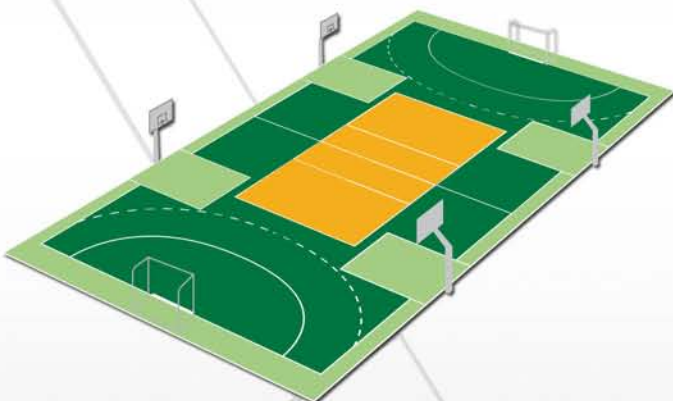

PUR Purple	BRD Bright Red	TTN Titanium	MUS Mustard
SAND Sand	GRY Gray	BLK Black	GRT Granite
DKB Dark Blue	SGR Clover	GRN Green	ERT Earth
STB Steel Blue	RED Brick Red	OBT Tennis Blue	MUS Mustard

* wydrukowane kolory mogą się nieznacznie różnić od oryginalnych modułów kolorów