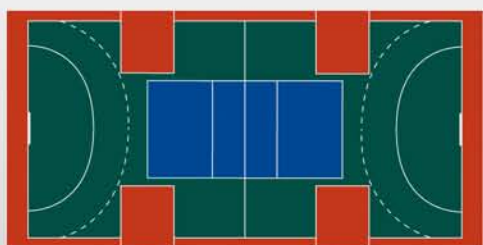

SPORT
COURT

-  **BRG** Burgundy
-  **BBL** Bright Blue
-  **TRC** Terra Cotta

* wydrukowane kolory mogą się nieznacznie różnić od oryginalnych modułów kolorów

-  **BBL** Bright Blue
-  **EVG** Evergreen
-  **TRC** Terra Cotta