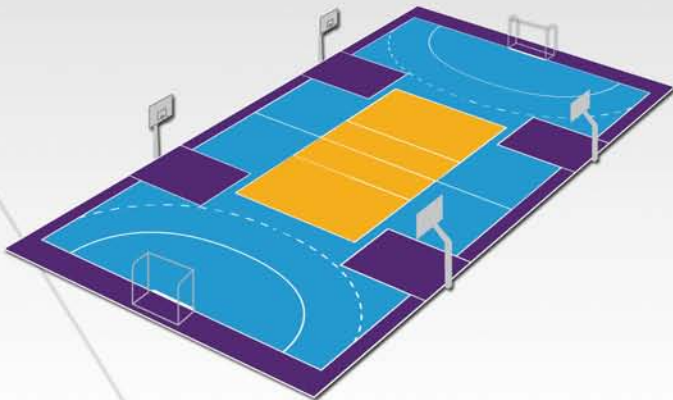

PUR Purple	BRD Bright Red	TTN Titanium	MUS Mustard
SAND Sand	GRY Gray	BLK Black	GRT Granite
DKB Dark Blue	SGR Clover	GRN Green	ERT Earth
STB Steel Blue	RED Brick Red	OBT Tennis Blue	MUS Mustard

* wydrukowane kolory mogą się nieznacznie różnić od oryginalnych modułów kolorów