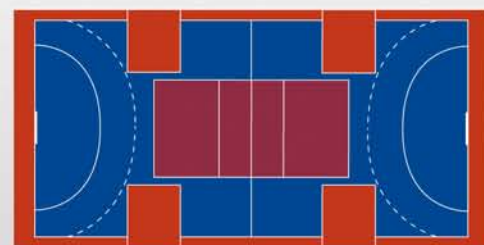

* wydrukowane kolory mogą się nieznacznie różnić od oryginalnych modułów kolorów

-  **EVG** Evergreen
-  **BBL** Bright Blue
-  **TRC** Terra Cotta

* wydrukowane kolory mogą się nieznacznie różnić od oryginalnych modułów kolorów

SPORT
COURT

-  **BRG** Burgundy
-  **BBL** Bright Blue
-  **TRC** Terra Cotta

* wydrukowane kolory mogą się nieznacznie różnić od oryginalnych modułów kolorów

-  **BBL** Bright Blue
-  **EVG** Evergreen
-  **TRC** Terra Cotta