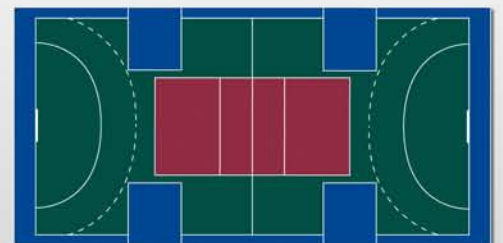

* wydrukowane kolory mogą się nieznacznie różnić od oryginalnych modułów kolorów