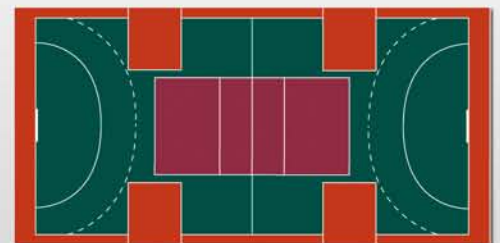

* wydrukowane kolory mogą się nieznacznie różnić od oryginalnych modułów kolorów