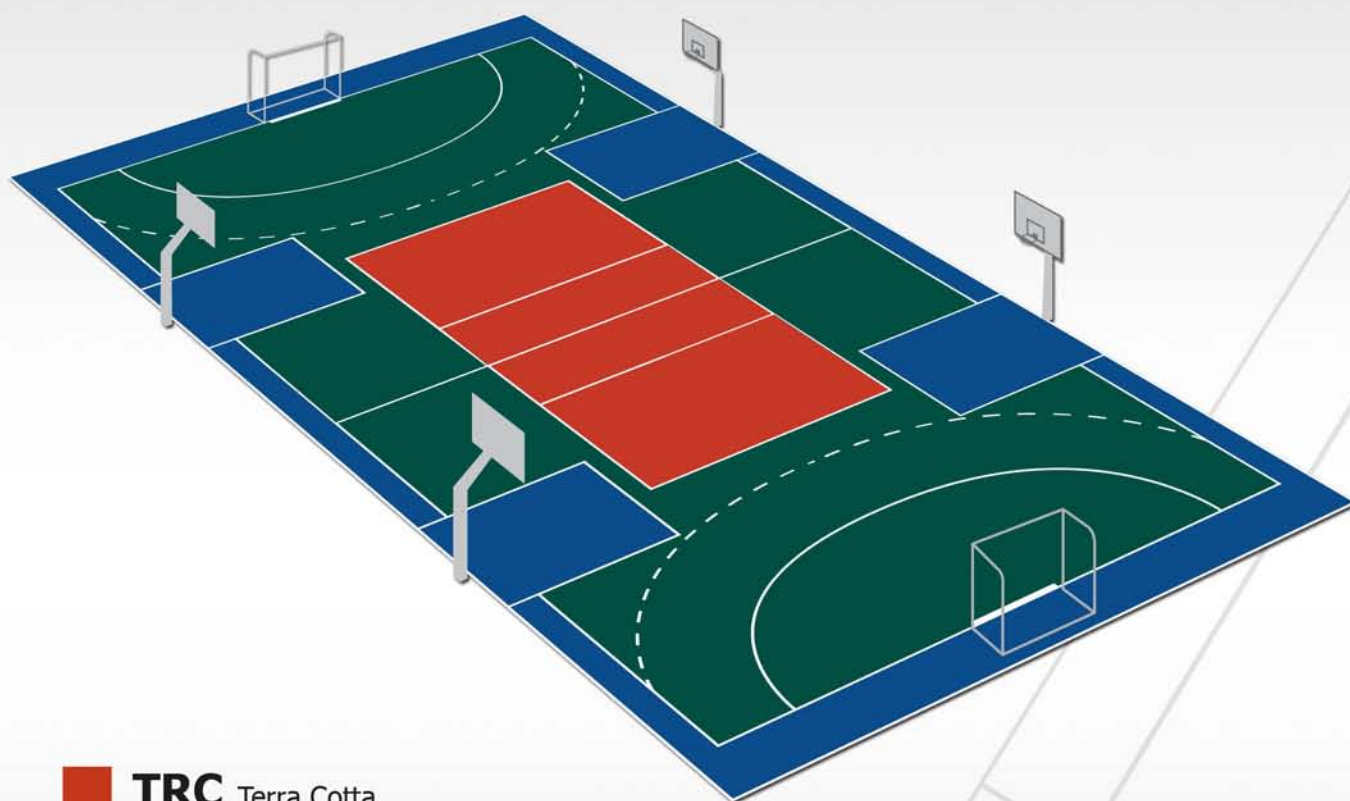

- **TRC** Terra Cotta
- **EVG** Evergreen
- **BBL** Bright Blue