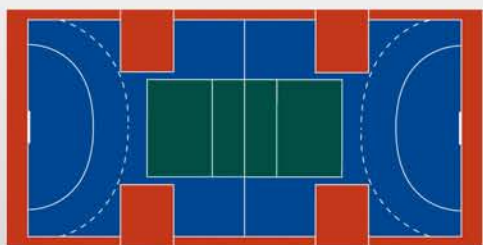

* wydrukowane kolory mogą się nieznacznie różnić od oryginalnych modułów kolorów