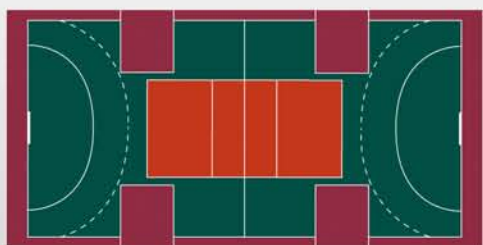

* wydrukowane kolory mogą się nieznacznie różnić od oryginalnych modułów kolorów