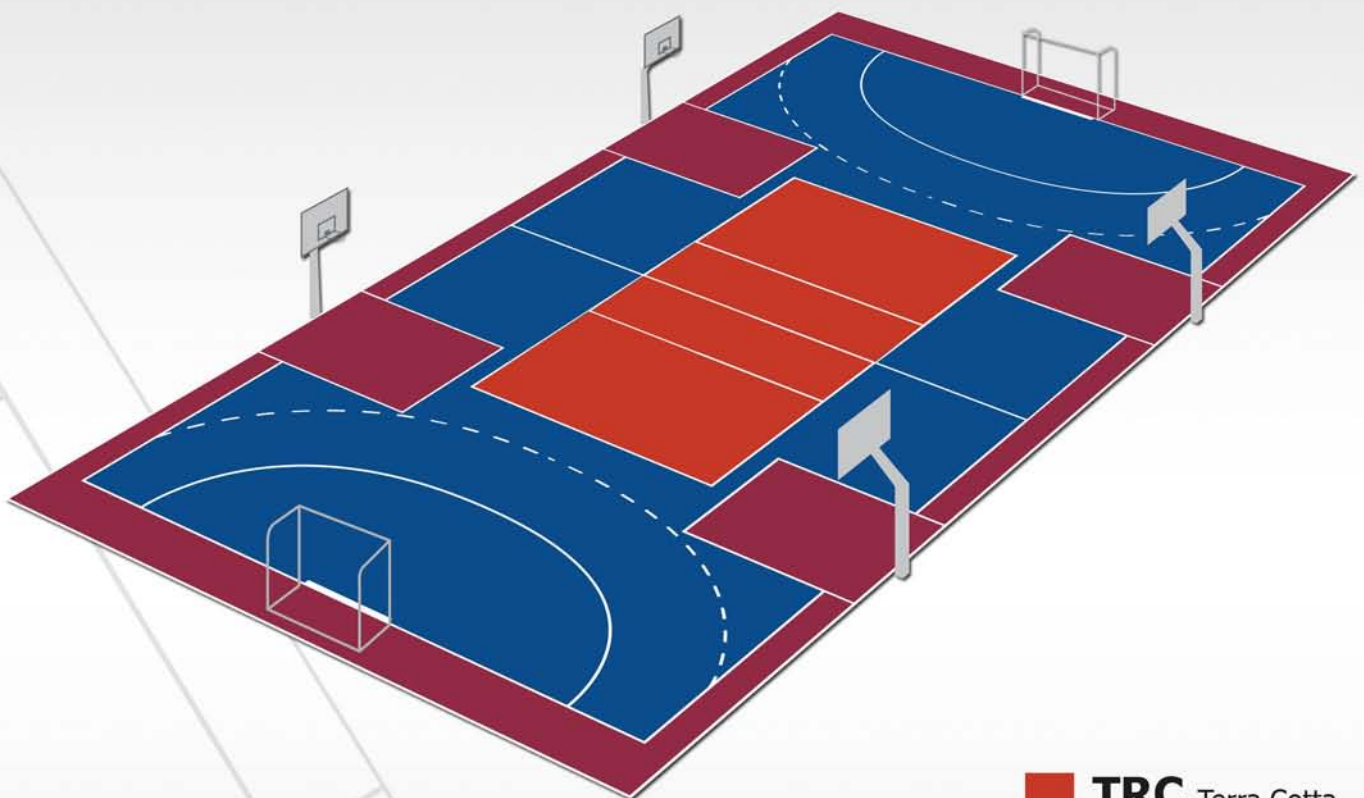

- **TRC** Terra Cotta
- **BBL** Bright Blue
- **BRG** Burgundy