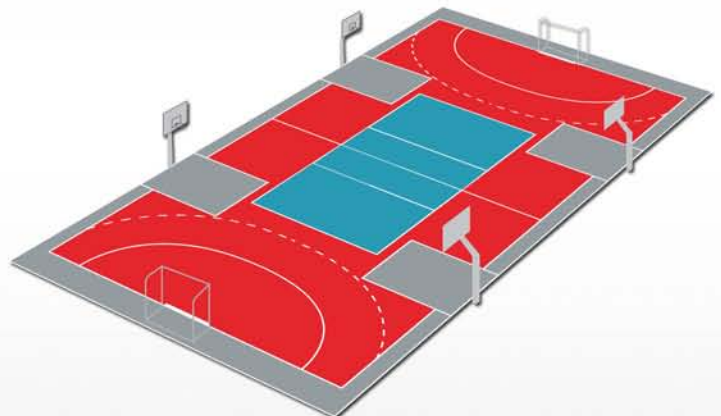

PUR Purple	BRD Bright Red	TTN Titanium	MUS Mustard
SAND Sand	GRY Gray	BLK Black	GRT Granite
DKB Dark Blue	SGR Clover	GRN Green	ERT Earth
STB Steel Blue	RED Brick Red	OBT Tennis Blue	MUS Mustard

* wydrukowane kolory mogą się nieznacznie różnić od oryginalnych modułów kolorów